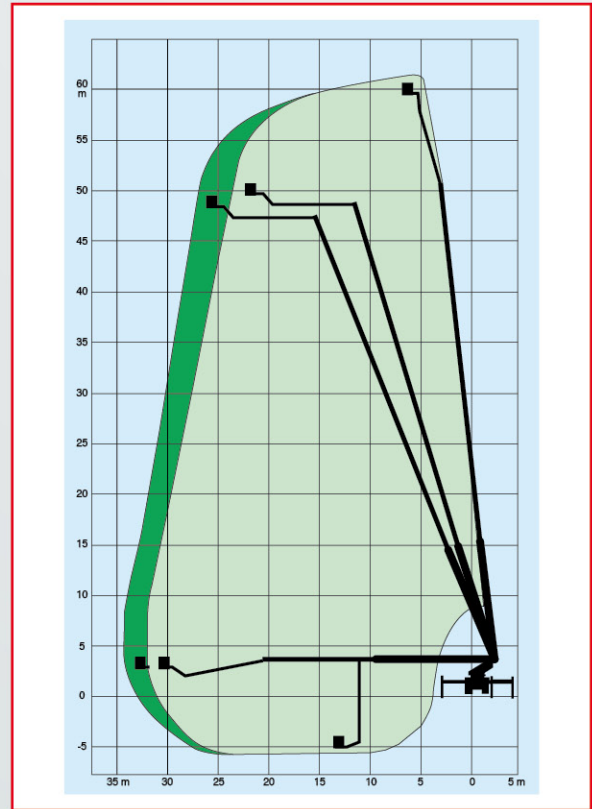

S.A.A.R.T

Location de nacelles de 10 à 62 m

62 mètres

FICHE TECHNIQUE

Nacelle avec bras pendulaire sur porteur 32 T

Tarifs modulés selon la hauteur

Hauteur de travail	62 m
Dimension L x l x H	13.60 x 2.50 x 3.90 m
Largeur stabilisée	Calage variable : maxi 7 m
Poids	32 T
Déport	Progressif : 34 m maxi
Type panier	Tubulaire avec rotation 2 x 80°
Dimension panier L x l	0.90 x 2.40 m (extensible à 3 m)
Charge panier	440 kg
Équipement panier	Prise 220/400 V - Flexible HP 200 bar
Équipement supplémentaire	Groupe électrogène 6.50 KVA
Rotation tourelle	Continue