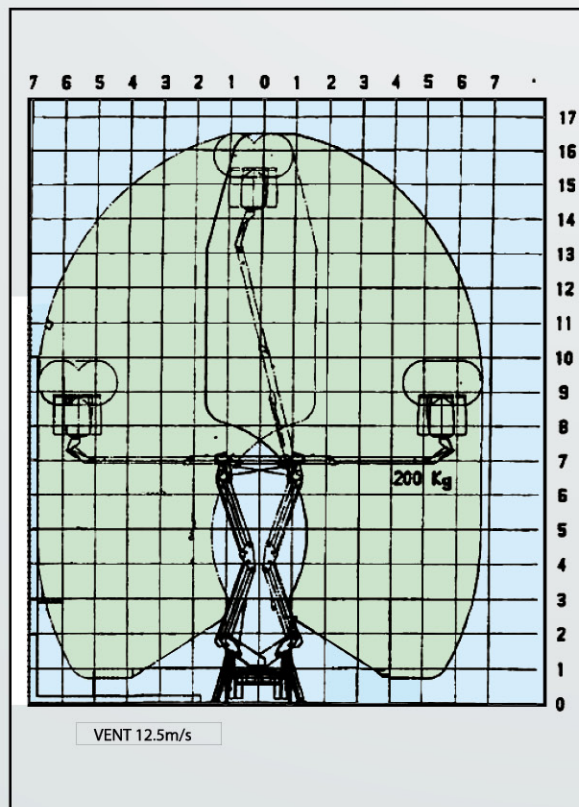

# S.A.A.R.T

Location de nacelles de 10 à 62 m

16 mètres

### Nacelle télescopique sur porteur VL

Hauteur de travail	16.30 m
Dimension L x l x H	6.56 x 2.01 x 3.05 m
Largeur stabilisée	2.490 m
Poids	3.5 T
Déport maxi	Progressif : 6.50 m maxi
Type panier	Isolé avec rotation 2 x 60°
Dimension panier L x l	1.30 x 0.60 m
Charge panier	200 kg
Equipement panier	Prise 220 V
Rotation tourelle	400°